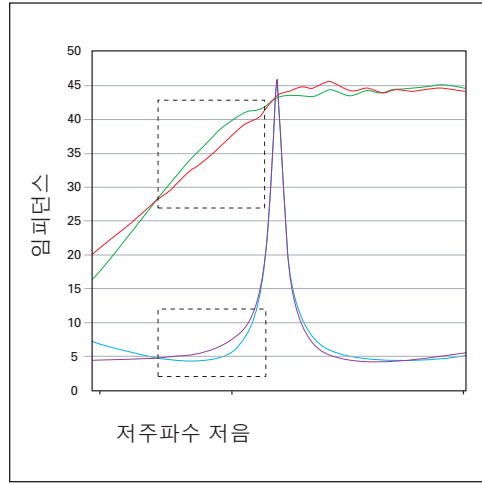

흑색 백색

OWM3 흑색

다이내믹 밸런스(DYNAMIC BALANCE®)

발전된 레이저 이미징 기술로 인해 폴크 오디오 엔지니어들이 드라이버와 트위터의 전체적 진동 표면을 볼 수 있게 됨에 따라 그들은 실제로 스피커에 형성되는 공명현상을 볼 수 있었습니다. 공명은 스피커 왜곡의 근본 원인입니다(A). 공명이 발생되는 것을 목격하게 됨으로써 그들은 방해가 되는 공명을 효과적으로 조정 제거하는 첨단기술재료의 다이내믹 밸런스, 기하학 및 제조법을 결정하였습니다(B). 독자적인 다이내믹 밸런스 콤포지트 재료기술은 볼륨을 생생하게 높여도 깨끗하고 명백한 음향을 제공합니다. 다이내믹 밸런스에 대해 더욱 상세한 정보를 원하시면 www.polkaudio.com/education/technology.php 로 가십시오.

커패시티브 커플링(CAPACITIVE COUPLING) 기술

녹색과 자주색의 실선은 저주파수의 연장을 CCT가 어떻게 효과적으로 개선하여, 스피커의 저음 주파수의 가장 낮은 부분보다 거의 3dB 이상의 출력을 높이는가를 보여줍니다. 정확히 말하면 3dB은 입력 파워를 거의 두 배로 하는 것과 같습니다. CCT는 전형적인 밀봉된-인클로저 스피커들의 저음 출력이 감소되는 범위에서 약간의 임피던스 딥을 형성합니다. 다시 말하면, 스피커들은 저음 레인지에서 더 많은 파워를 사용합니다. 임피던스를 낮춘은 이러한 중요한 주파수 내에서 파워 앰프의 저음 주파수에 파워를 더 공급하여 더 높은 저음 출력을 내는 것을 의미 합니다. 그러므로, OWM3는 주파수 범위의 낮은 부분에서 놀라울 정도로 크게 음이 납니다. OWM3의 성능의 최종적인 결과는 저음 출력이 3dB 더 많은 저음 출력입니다. 이는 마치 스피커의 인클로저의 부피가 30에서 50% 늘어난 것과 같습니다.