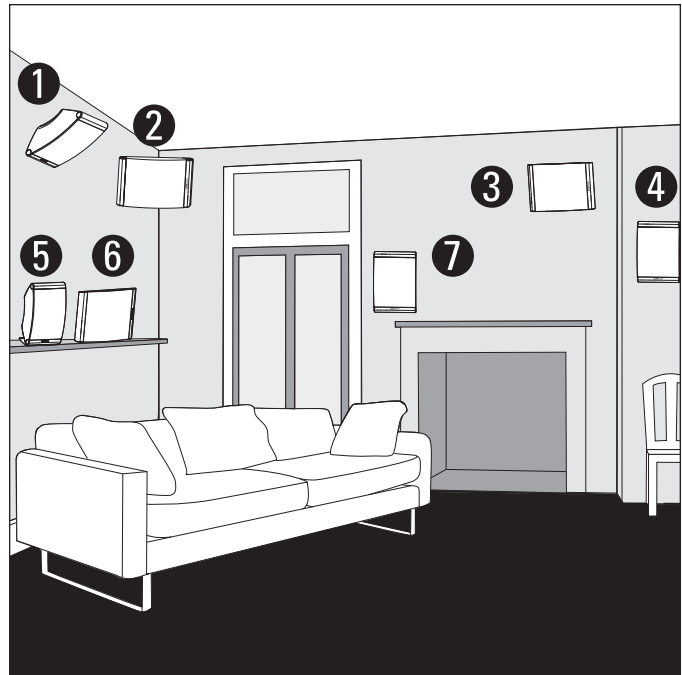

스피커 위치 옵션

OWM3 새털라이트/서라운드 스피커는 예외적으로 융통성이 뛰어난 스피커로써, 일곱(7) 가지의 다른 설치 옵션을 제공합니다. 스피커는 벽에 수평 또는 수직으로, 벽면에 아래로 경사지게, 코너에, 선반에 수평 또는 수직으로, 표준 굴절식 브래킷(포함 되어있지 않음)에 마운트할 수 있어 방향을 조절하는데 최적입니다. OWM3은 2.1 제2의 지역 시스템, 5.1, 6.1 또는 7.1 서라운드 시스템의 일부로 사용할 수 있습니다.

- ①
  경사진 벽면 마운트
- ②
  코너 마운트
- ③
  수평 벽면 마운트
- ④
  수직 벽면 마운트
- ⑤
  선반 마운트
- ⑥
  수평 선반 마운트
- ⑦
  표준 굴절식 벽면 마운트 브래킷 (포함 안됨)